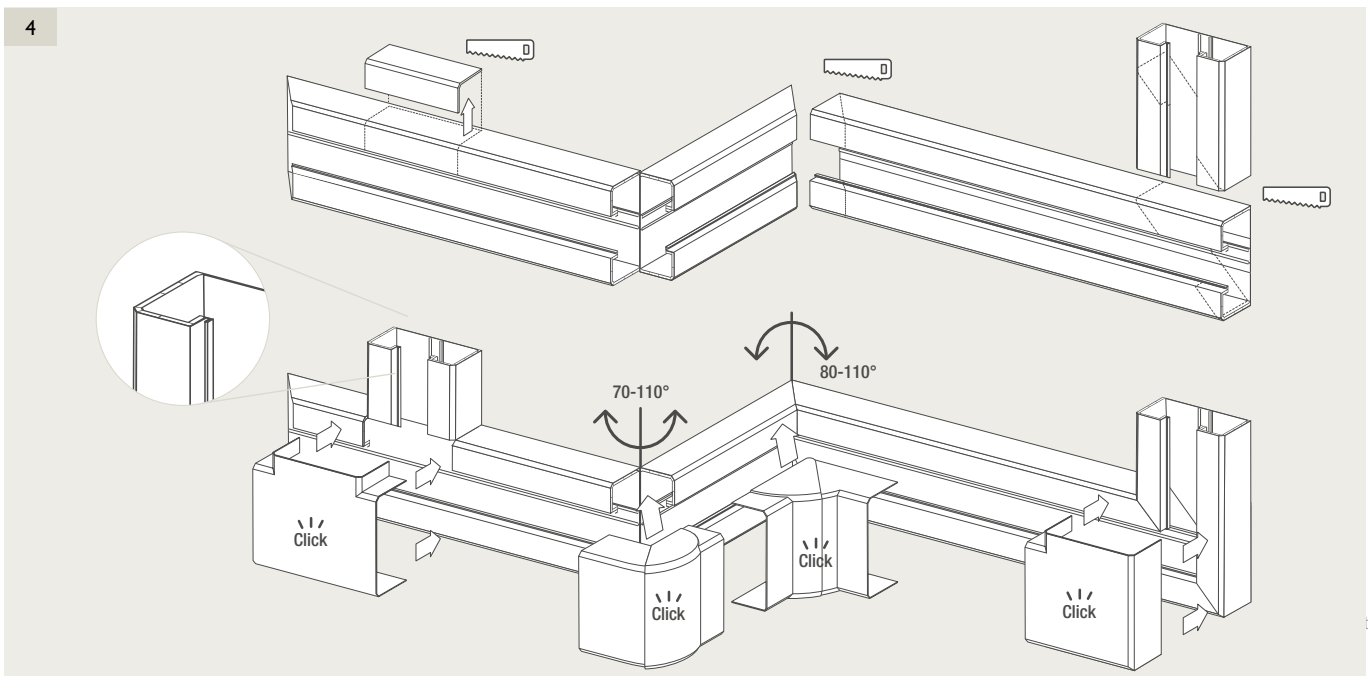

2

		110 x 50 mm	160 x 50 mm
230 Vac 3 x 2,5 mm²	ZONE 1	7	7
	ZONE 2	4	4
UTP ø 6 mm	ZONE 1	21	24
	ZONE 2	12	14
FTP ø 8 mm	ZONE 1	15	16
	ZONE 2	8	7
ZONE 1		1250 mm²	1250 mm²
ZONE 2		662 mm²	662 mm²

3

4

- D.1
- D.2
- D.3
- D.4
- D.5
- **D.6**