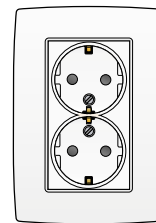

Dubbele wandcontactdoos met randaarde, kinderveiligheid, ultravlak, verticaal

Inclusief afdekplaat met geïntegreerde centraalplaat. De opbouwhoogte bedraagt 8 mm. Deze wandcontactdoos kan worden ingebouwd in een speciale ovale enkelvoudige inbouwdoos.

$\frac{16 A}{250 V_{ac}}$

VOLLEDIG APPARAAT MET INSTEEKKLEMMEN, VOOR SCHROEFBEVESTIGING

100-67835

Stuks: 10

101-67835

Stuks: 10

111-67835

Stuks: 10

Dubbele wandcontactdoos met randaarde en kinderveiligheid, verticaal

Inclusief afdekplaat met geïntegreerde centraalplaat. Voor halfopbouw. De opbouwhoogte bedraagt 23 mm. Voor montage in een enkelvoudige inbouwdoos.

$\frac{16 A}{250 V_{ac}}$