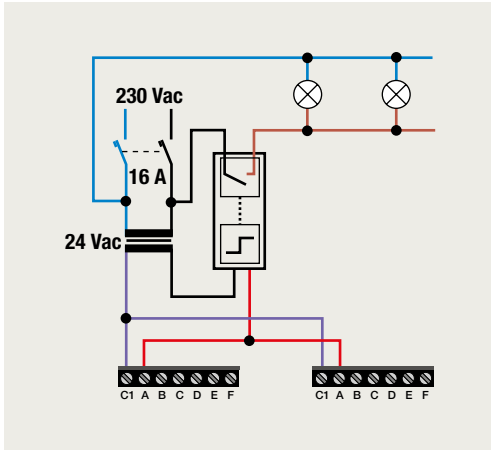

6-voudige potentiaalvrije drukknop met led

klaauwbevestiging schroefbevestiging afwerking aansluitschema

Y = 5 → led amber
Y = 6 → led blauw

D.1
D.2
D.3
D.4
D.5
D.6

1 lichtkring vanop 2 plaatsen bedienen

4 lichtkringen vanop 1 plaats bedienen