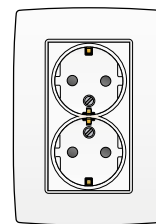

Inclusief afdekplaat met geïntegreerde centraalplaat. Voor halfopbouw. De opbouwhoogte bedraagt 23 mm. Voor montage in een enkelvoudige inbouwdoos.

 $\frac{16 A}{250 V_{ac}}$
**VOLLEDIG APPARAAT MET INSTEEKKLEMMEN, VOOR SCHROEFBEVESTIGING**