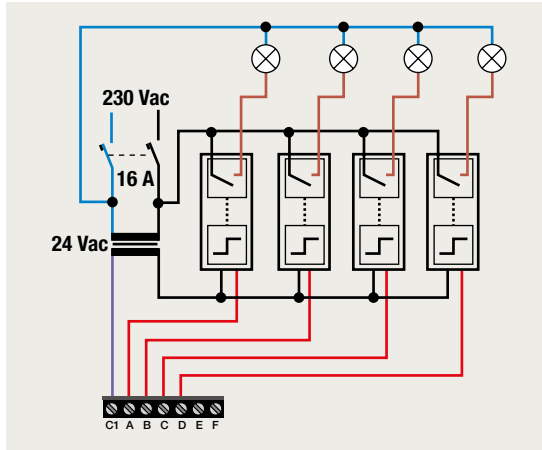

6-voudige potentiaalvrije drukknop met led

klaauwbevestiging schroefbevestiging afwerking aansluitschema

Y = 5 → led amber
Y = 6 → led blauw

D.1
D.2
D.3
D.4
D.5
D.6

1 lichtkring vanop 2 plaatsen bedienen

4 lichtkringen vanop 1 plaats bedienen