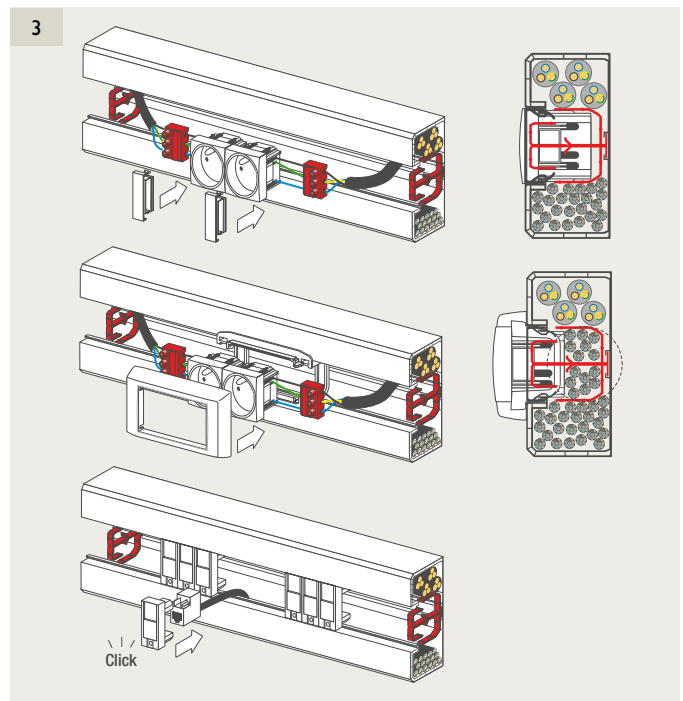

110 x 50 mm	160 x 50 mm
230 Vac 3 x 2,5 mm²	ZONE 1	7	7
	ZONE 2	4	4
UTP ø 6 mm	ZONE 1	21	24
	ZONE 2	12	14
FTP ø 8 mm	ZONE 1	15	16
	ZONE 2	8	7
ZONE 1		1250 mm²	1250 mm²
ZONE 2		662 mm²	662 mm²

3